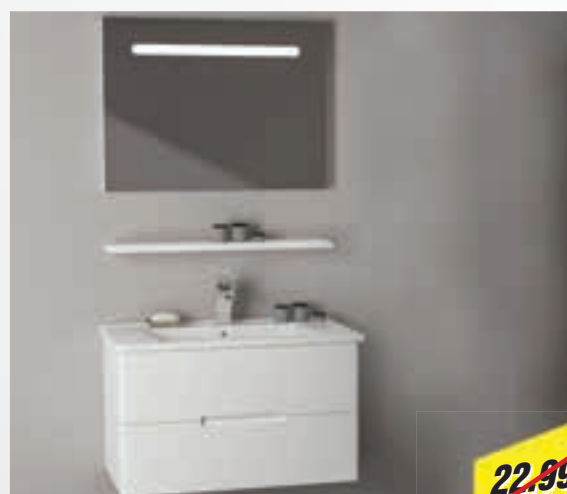

шифра
90151830

БЕЛИНЗА ОПАЛ 85цм МЕБЕЛ ЗА БАЊА БЕЛ

шифра
90151850

ГАРНИТУРА АГОЛНА КОГО
КАФЕНА СО БЕЖ ПЕРНИЦИ

шифра
99930914

39.480

МАСА СТАКЛЕНА
150X90X70CM
-2286

шифра
99930601